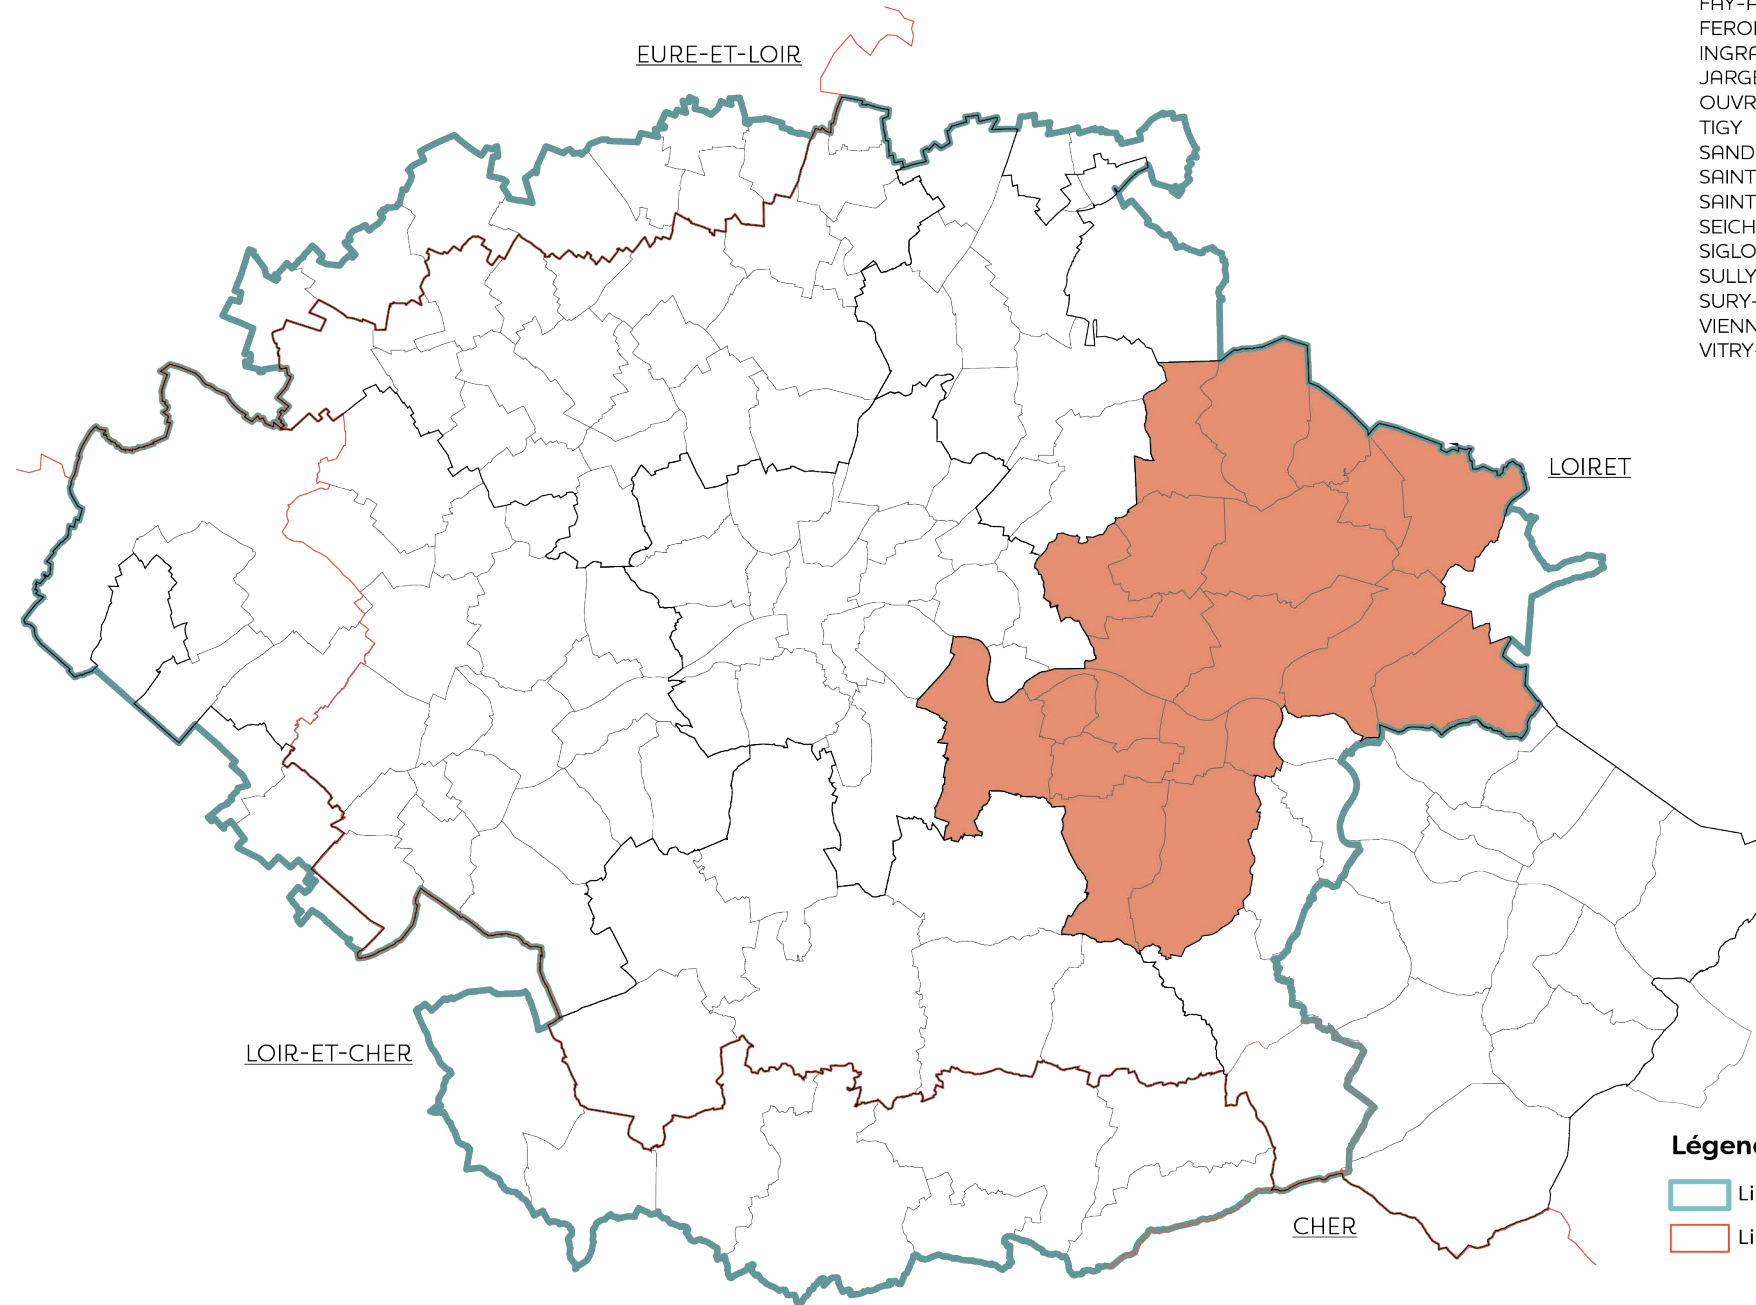

## CC DE LA FORÊT

ASCHÈRES-LE-MARCHÉ  
BOUGY-LEZ-NEUVILLE  
LOURY  
MONTIGNY  
NEUVILLE-AUX-BOIS  
REBRÉCHEN  
SAINT-LYÉ-LA-FORÊT  
TRAÏNOU  
VENNECY  
VILLEREAU

### Légende :

-  Limite de l'aire d'attraction
-  Limites départementales

NOMBRE DE COMMUNES

**20**

NOMBRE D'HABITANTS EN 2021

**43 116**

NOMBRE DE LOGEMENTS EN 2021

**20 607**

NOMBRE D'EMPLOIS  
AU LIEU DE TRAVAIL EN 2021

**10 667**

SUPERFICIE KM<sup>2</sup>

**552**

- BOUZY-LA-FORET
- CHATEAUNEUF-SUR-LOIRE
- COMBREUX
- DARVOY
- DONNERY
- FAY-AUX-LOGES
- FEROLLES
- INGRANNES
- JARGEAU
- OUVROUER-LES-CHAMPS
- TIGY
- SANDILLON
- SAINT-DENIS-DE-L'HOTEL
- SAINT-MARTIN-D'ABBAT
- SEICHEBRIERES
- SIGLOY
- SULLY-LA-CHAPELLE
- SURY-AUX-BOIS
- VIENNE-EN-VAL
- VITRY-AUX-LOGES

**Légende :**

- Limite de l'aire d'attraction
- Limites départementales

ARDON  
JOUY-LE-POTIER  
MARCILLY-EN-VILLETTE  
MENESTREAU-EN-VILLETTE  
SENNELY

NOMBRE DE COMMUNES

**7**

NOMBRE D'HABITANTS EN 2021

**15 544**