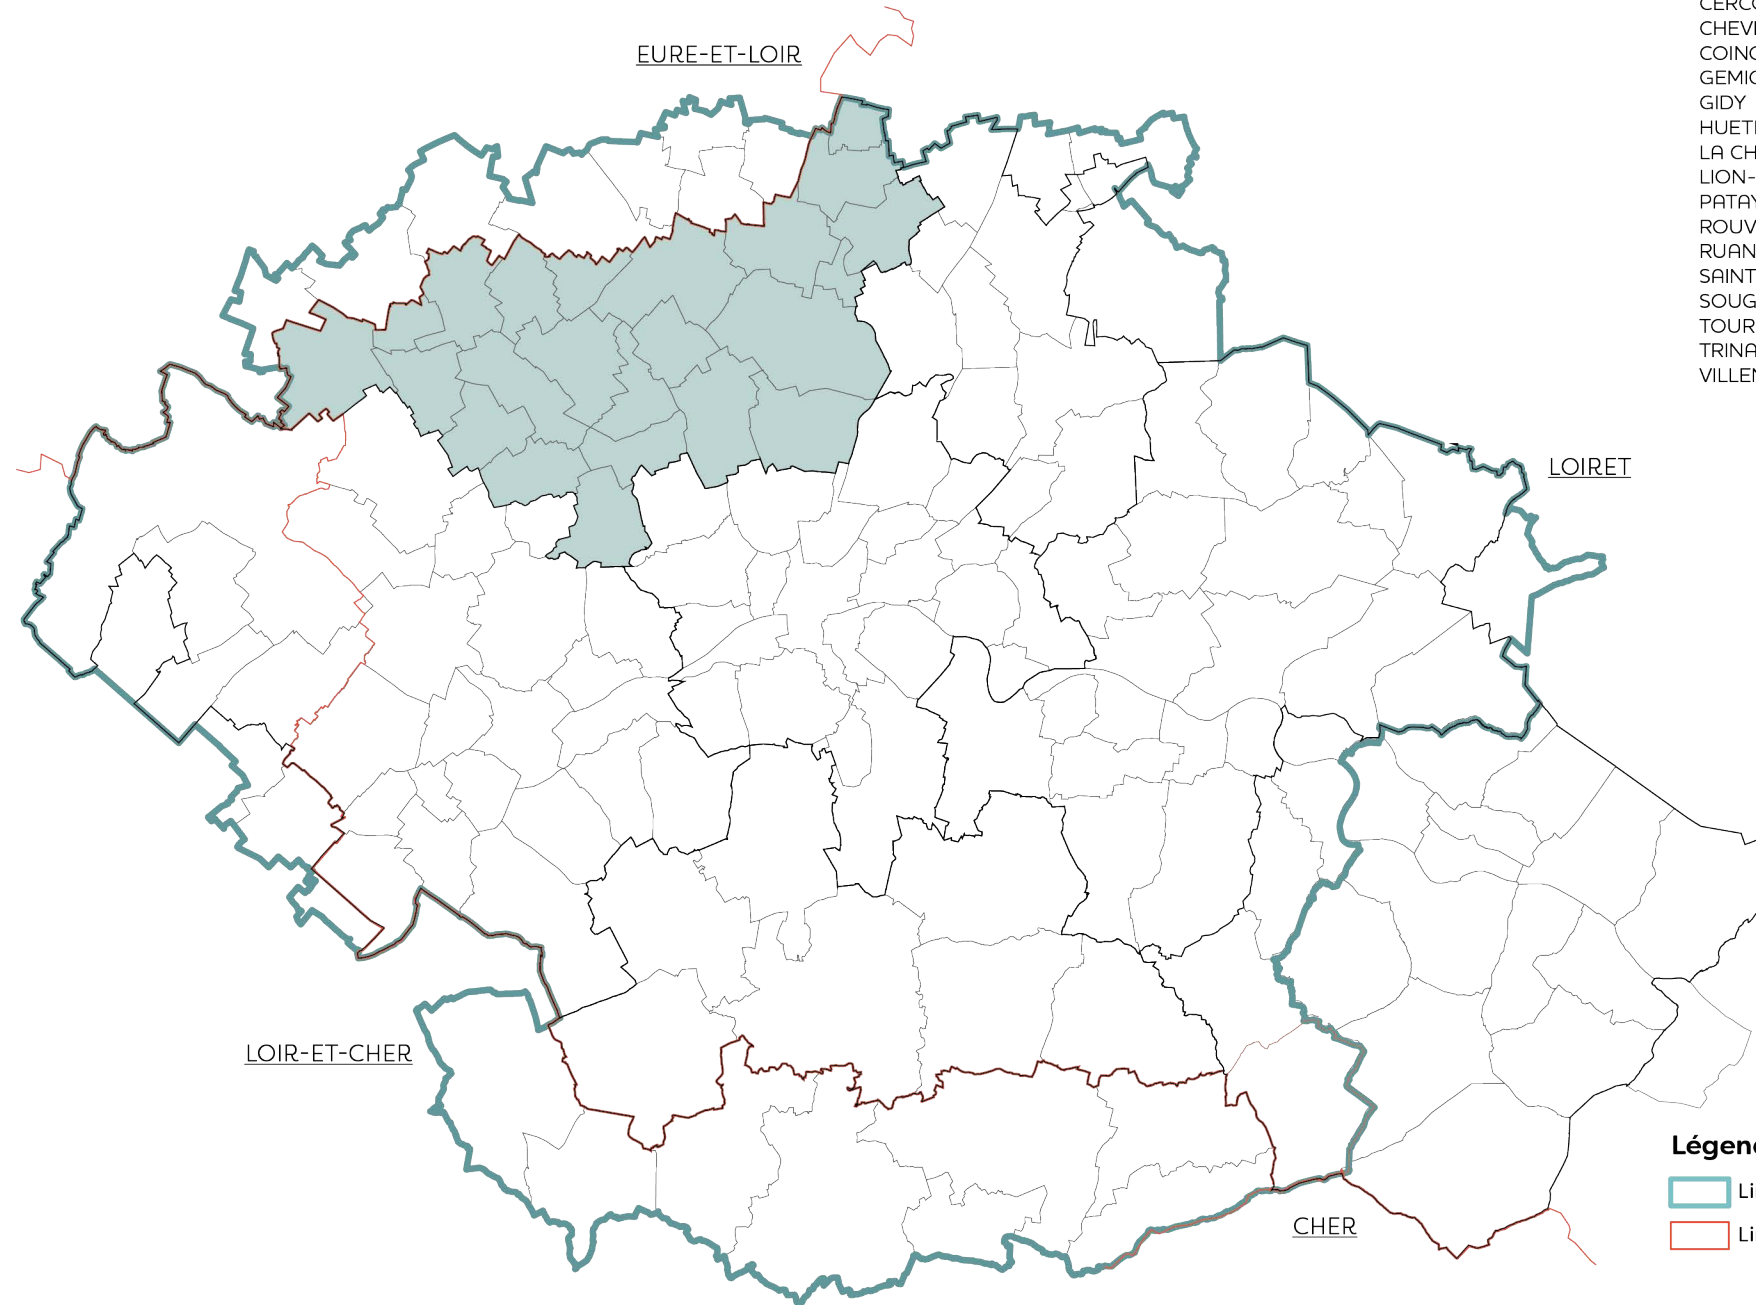

## CC DE LA FORÊT

ASCHÈRES-LE-MARCHÉ  
BOUGY-LEZ-NEUVILLE  
LOURY  
MONTIGNY  
NEUVILLE-AUX-BOIS  
REBRÉCHEN  
SAINT-LYÉ-LA-FORÊT  
TRAÏNOU  
VENNECY  
VILLEREAU

NOMBRE D'HABITANTS EN 2021

**16 941**

NOMBRE DE LOGEMENTS EN 2021

**7 413**

NOMBRE D'EMPLOIS  
AU LIEU DE TRAVAIL EN 2021

**8 224**

SUPERFICIE KM<sup>2</sup>

**401**

- ARTENAY
- BOULAY-LES-BARRES
- BRICY
- BUCY-LE-ROI
- BUCY-SAINT-LIPHARD
- CERCOTTES
- CHEVILLY
- COINCES
- GEMIGNY
- GIDY
- HUETRE
- LA CHAPELLE-ONZERAIN
- LION-EN-BEUCE
- PATAY
- ROUVRAY-SAINTE-CROIX
- RUANSAIN-SIGISMOND
- SAINT-PERAVY-LA-COLOMBE
- SOUGY
- TOURNOIS
- TRINAYVILLAMBLAIN
- VILLENEUVE-SUR-CONIE

**Légende :**

-  Limite de l'aire d'attraction
-  Limites départementales

NOMBRE DE COMMUNES

**25**

NOMBRE D'HABITANTS EN 2021

**49 674**

NOMBRE DE LOGEMENTS EN 2021

**23 680**