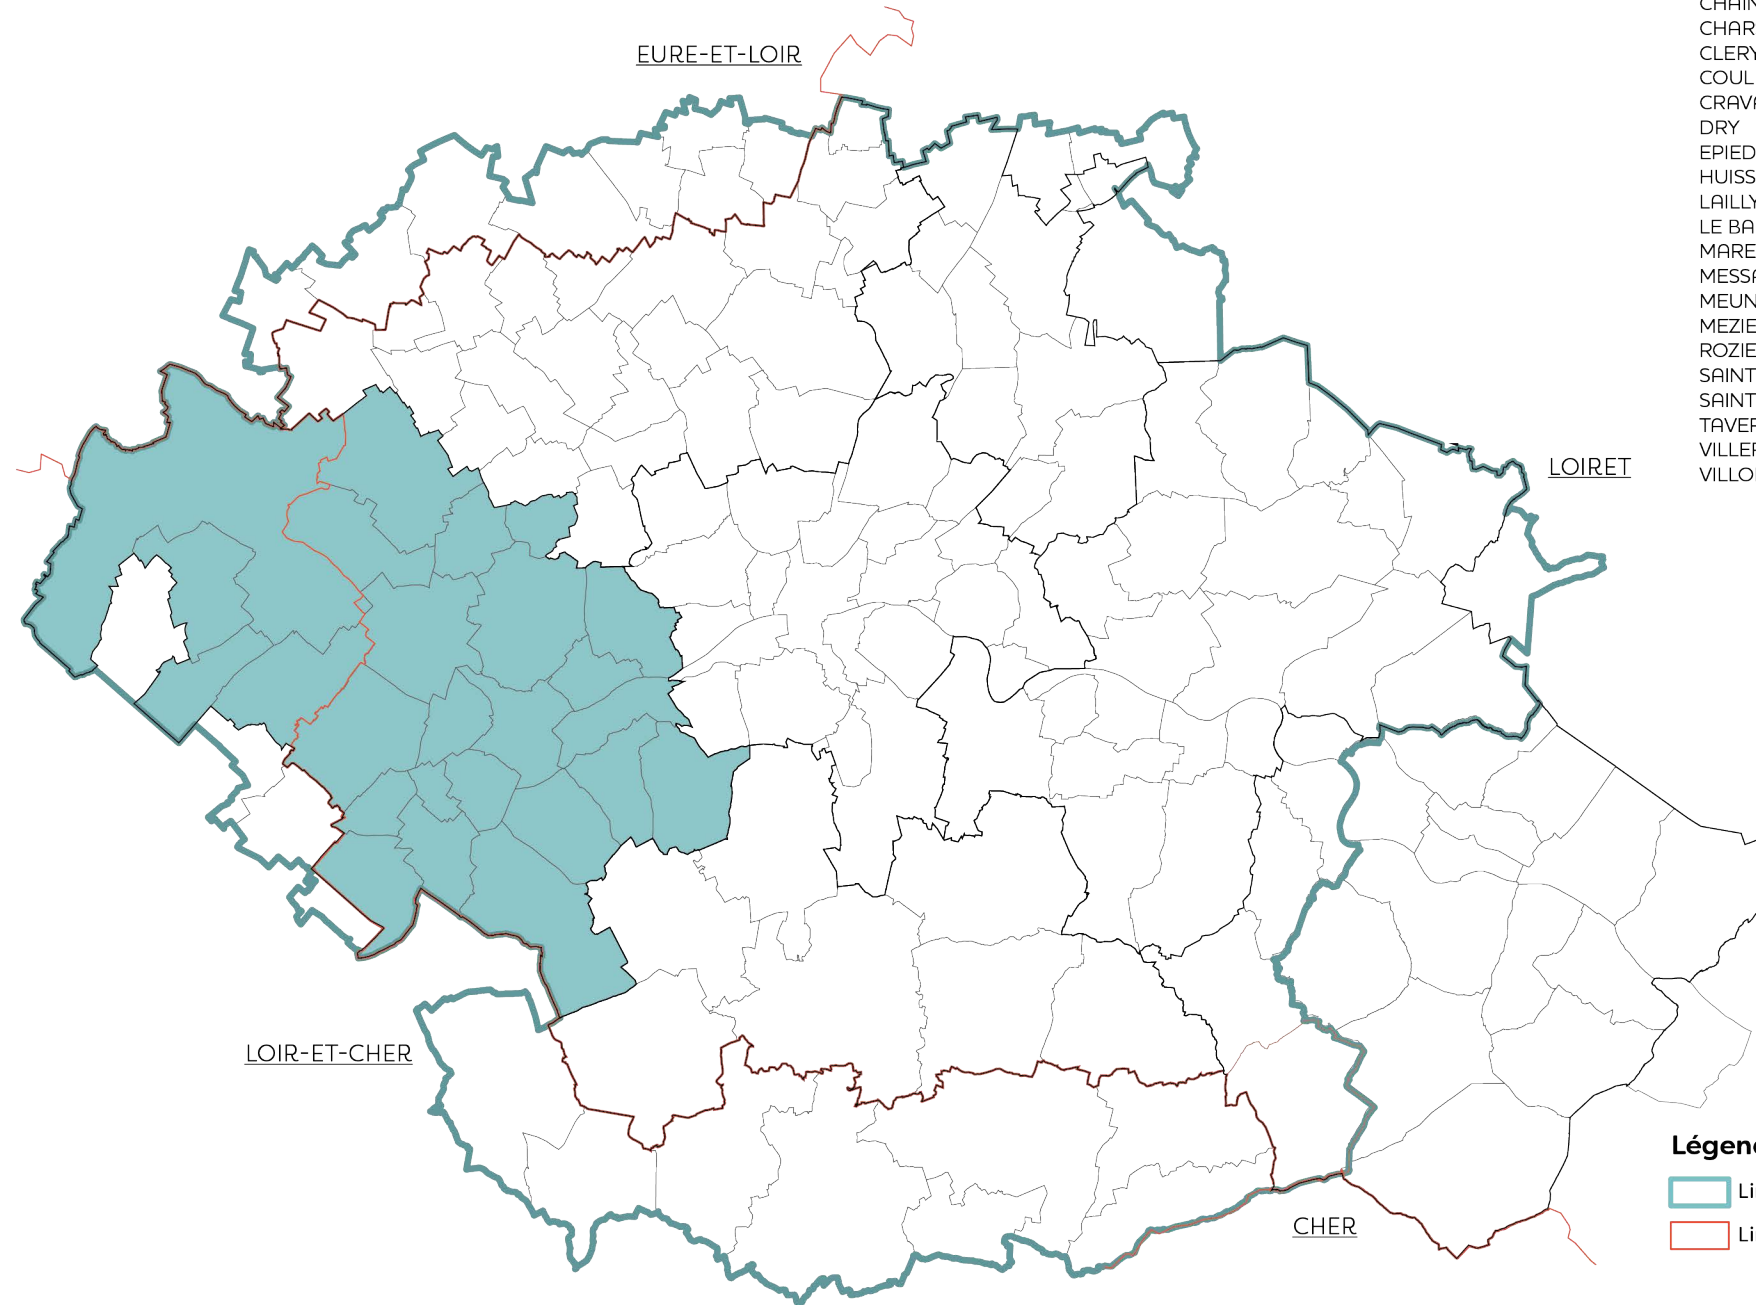

- ARTENAY
- BOULAY-LES-BARRES
- BRICY
- BUCY-LE-ROI
- BUCY-SAINT-LIPHARD
- CERCOTTES
- CHEVILLY
- COINCES
- GEMIGNY
- GIDY
- HUETRE
- LA CHAPELLE-ONZERAIN
- LION-EN-BEUCE
- PATAY
- ROUVRAY-SAINTE-CROIX
- RUANSAIN-SIGISMOND
- SAINT-PERAVY-LA-COLOMBE
- SOUGY
- TOURNOIS
- TRINAYVILLAMBLAIN
- VILLENEUVE-SUR-CONIE

**Légende :**

-  Limite de l'aire d'attraction
-  Limites départementales

NOMBRE DE COMMUNES

**25**

NOMBRE D'HABITANTS EN 2021

**49 674**

NOMBRE DE LOGEMENTS EN 2021

**23 680**

NOMBRE D'EMPLOIS  
AU LIEU DE TRAVAIL EN 2021

**12 395**

SUPERFICIE KM²

**662**

- BACCON
- BAULE
- BEAUCE LA ROMAINE
- BEAUGENCY
- BINAS
- CHAINGY
- CHARSONVILLE
- CLERY-SAINT-ANDRE
- COULMIERS
- CRAVANT
- DRY
- EPIEDS-EN-BEAUCE
- HUISSEAU-SUR-MAUVES
- LAILLY-EN-VAL
- LE BARDON
- MAREAU-AUX-PRES
- MESSAS
- MEUNG-SUR-LOIRE
- MEZIERES-LEZ-CLERY
- ROZIERES-EN-BEAUCE
- SAINT-AY
- SAINT-LAURENT-DES-BOIS
- TAVERS
- VILLERMAIN
- VILLORCEAU

**Légende :**

-  Limite de l'aire d'attraction
-  Limites départementales