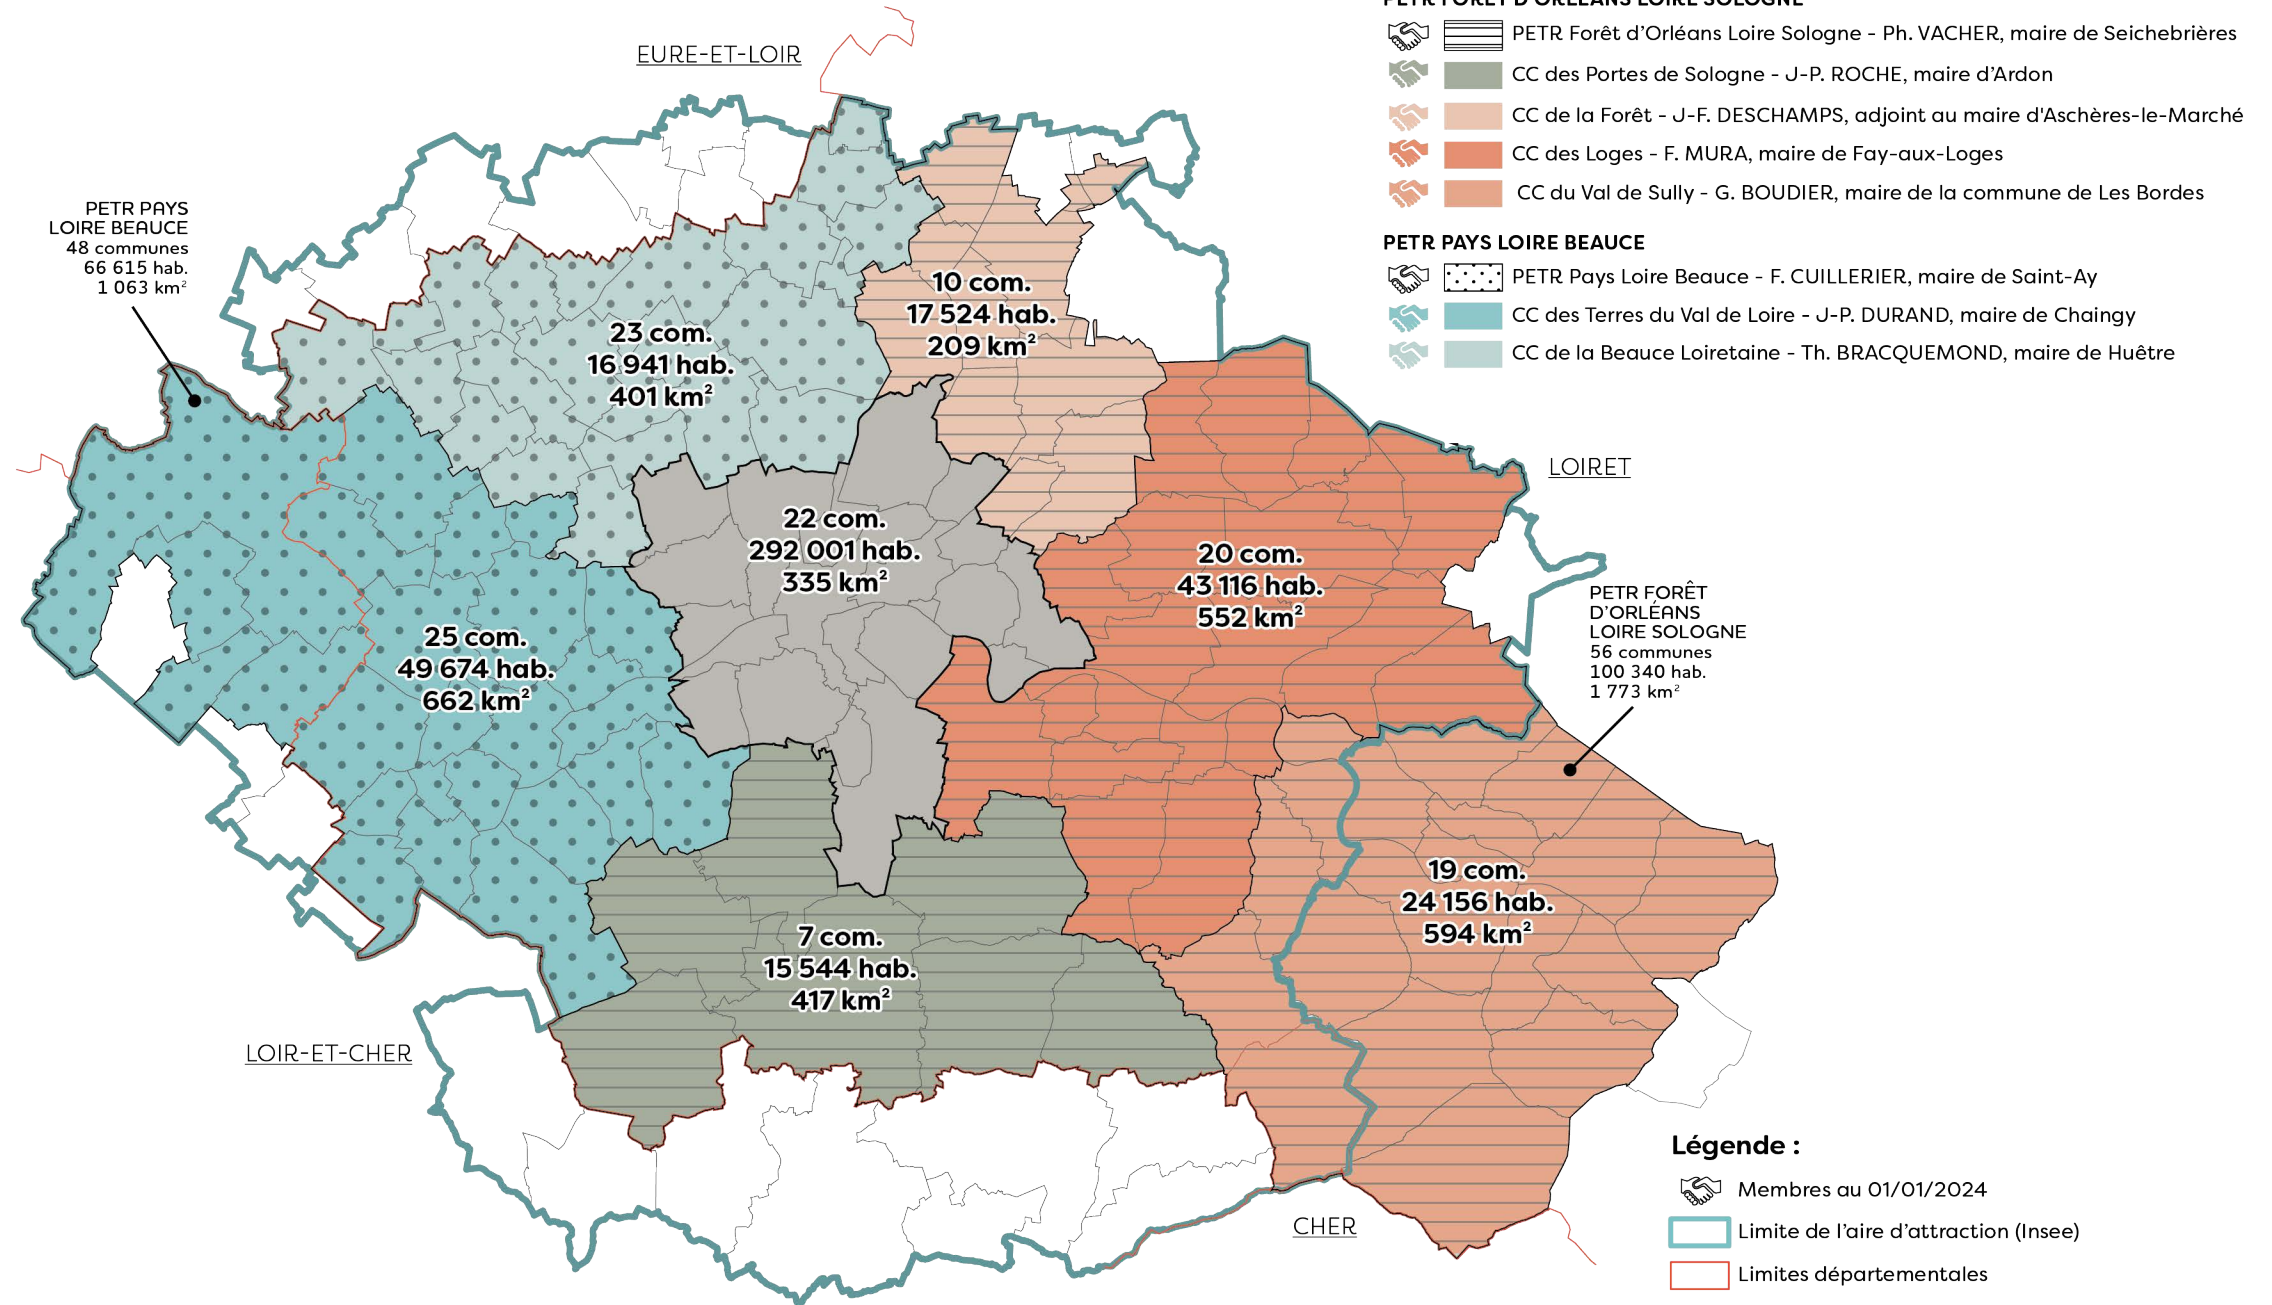

# TERRITOIRES DE L'ORLÉANAIS

NOMBRE DE COMMUNES

**126**

NOMBRE D'HABITANTS EN 2021

**458 956**

NOMBRE DE LOGEMENTS EN 2021

**229 214**

NOMBRE D'EMPLOIS  
AU LIEU DE TRAVAIL EN 2021

**199 522**

SUPERFICIE KM²

**3 171**

Sources : Insee RP2021, Topos - 04/02/2025

NOMBRE DE COMMUNES

**22**

NOMBRE D'HABITANTS EN 2021

**292 001**

NOMBRE DE LOGEMENTS EN 2021

**148 662**

NOMBRE D'EMPLOIS  
AU LIEU DE TRAVAIL EN 2021

**151 381**

SUPERFICIE KM²

**335**

- BOIGNY-SUR-BIONNE
- BOU
- CHANTEAU
- CHECY
- COMBLEUX
- FLEURY-LES-AUBRAIS
- INGRE
- LA CHAPELLE-SAINT-MESMIN
- MARDIE
- MARIGNY-LES-USAGES
- OLIVET
- ORLEANS
- ORMES
- SAINT-CYR-EN-VAL
- SAINT-DENIS-EN-VAL
- SAINT-JEAN-DE-BRAYE
- SAINT-JEAN-DE-LA-RUELLE
- SAINT-JEAN-LE-BLANCSAINT-HILAIRE-SAINT-MESMIN
- SAINTE-PRIVÉ-SAINT-MESMIN
- SARAN
- SEMOY

**Légende :**

-  Limite de l'aire d'attraction
-  Limites départementales