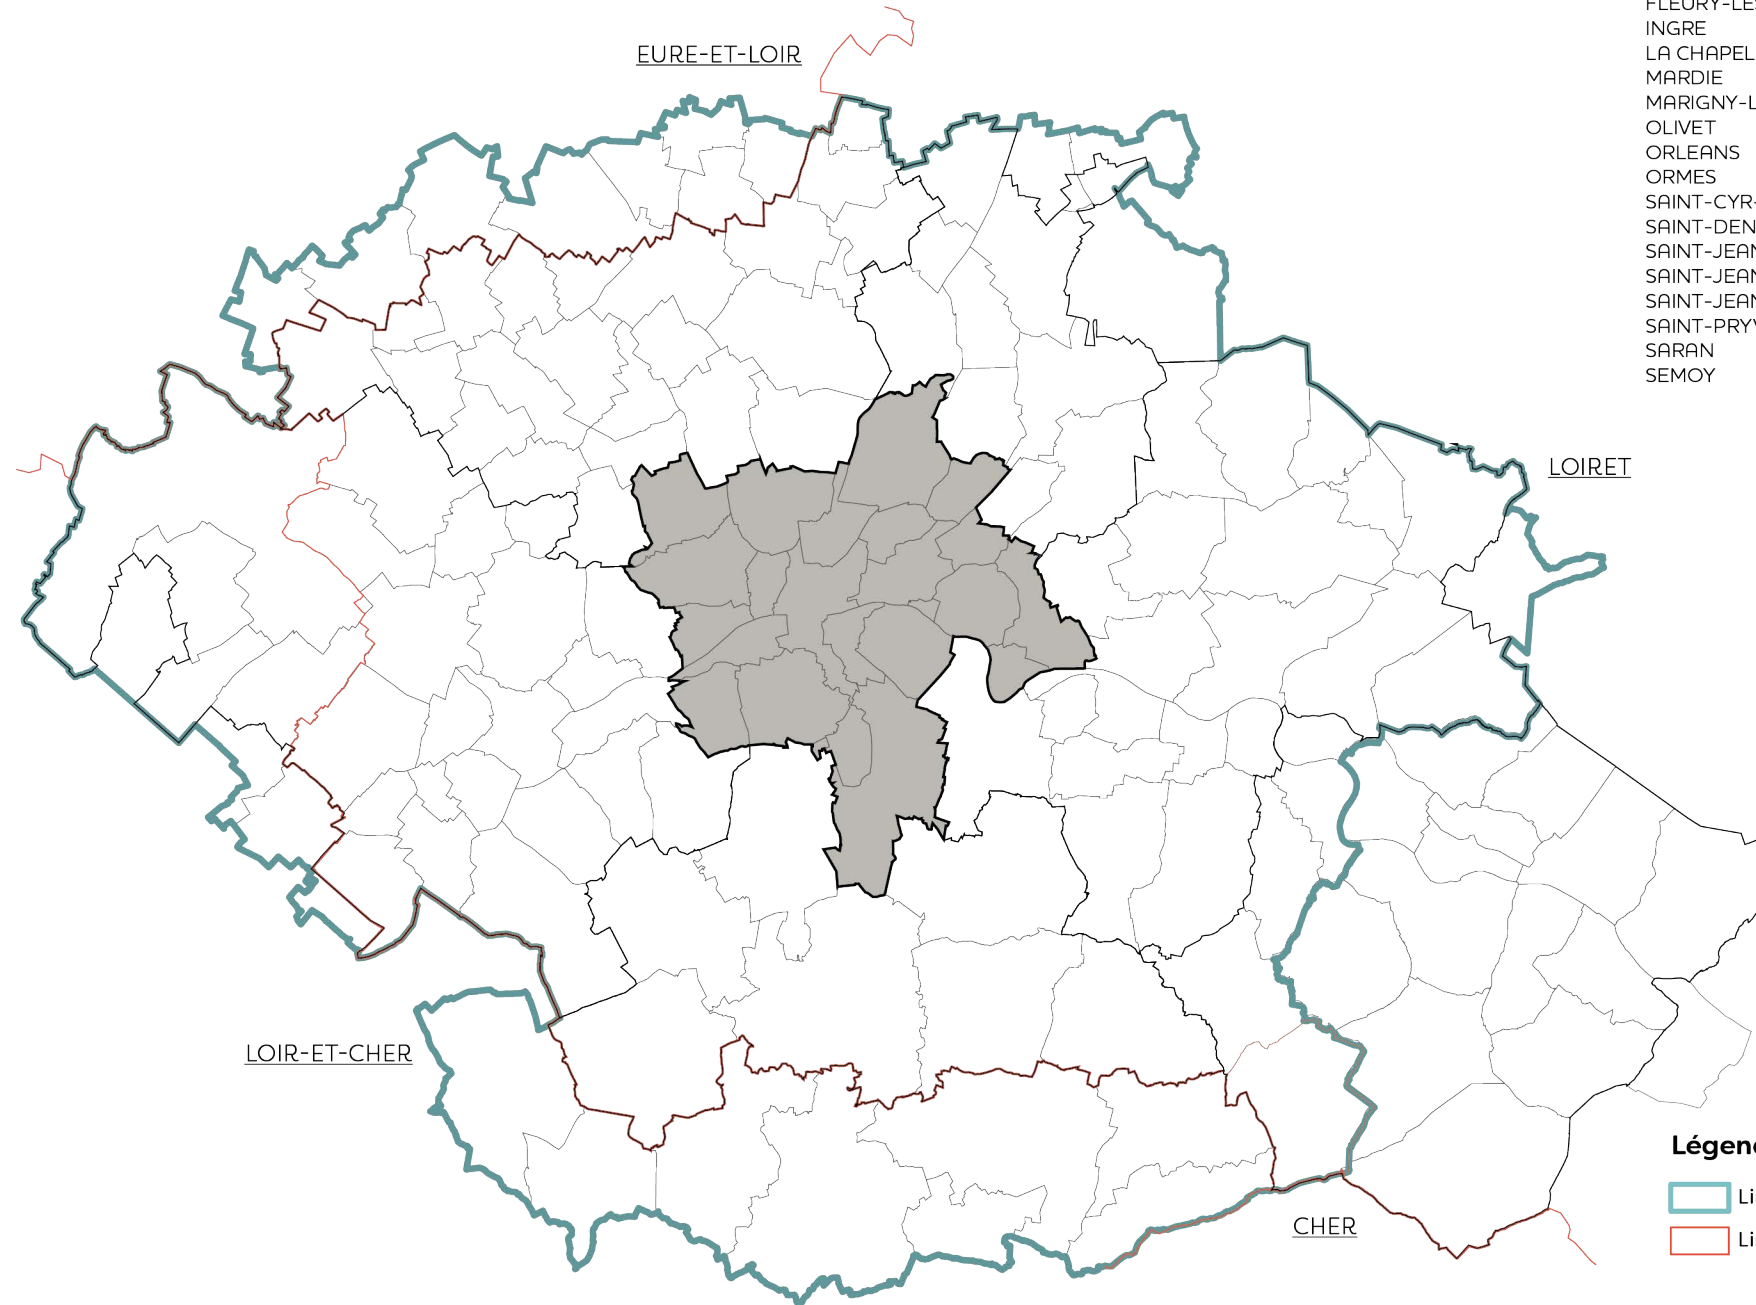

NOMBRE DE LOGEMENTS EN 2021

**148 662**

NOMBRE D'EMPLOIS  
AU LIEU DE TRAVAIL EN 2021

**151 381**

SUPERFICIE KM²

**335**

- BOIGNY-SUR-BIONNE
- BOU
- CHANTEAU
- CHECY
- COMBLEUX
- FLEURY-LES-AUBRAIS
- INGRE
- LA CHAPELLE-SAINT-MESMIN
- MARDIE
- MARIGNY-LES-USAGES
- OLIVET
- ORLEANS
- ORMES
- SAINT-CYR-EN-VAL
- SAINT-DENIS-EN-VAL
- SAINT-JEAN-DE-BRAYE
- SAINT-JEAN-DE-LA-RUELLE
- SAINT-JEAN-LE-BLANCSAINT-HILAIRE-SAINT-MESMIN
- SAINTE-PRIVÉ-SAINT-MESMIN
- SARAN
- SEMOY

**Légende :**

-  Limite de l'aire d'attraction
-  Limites départementales