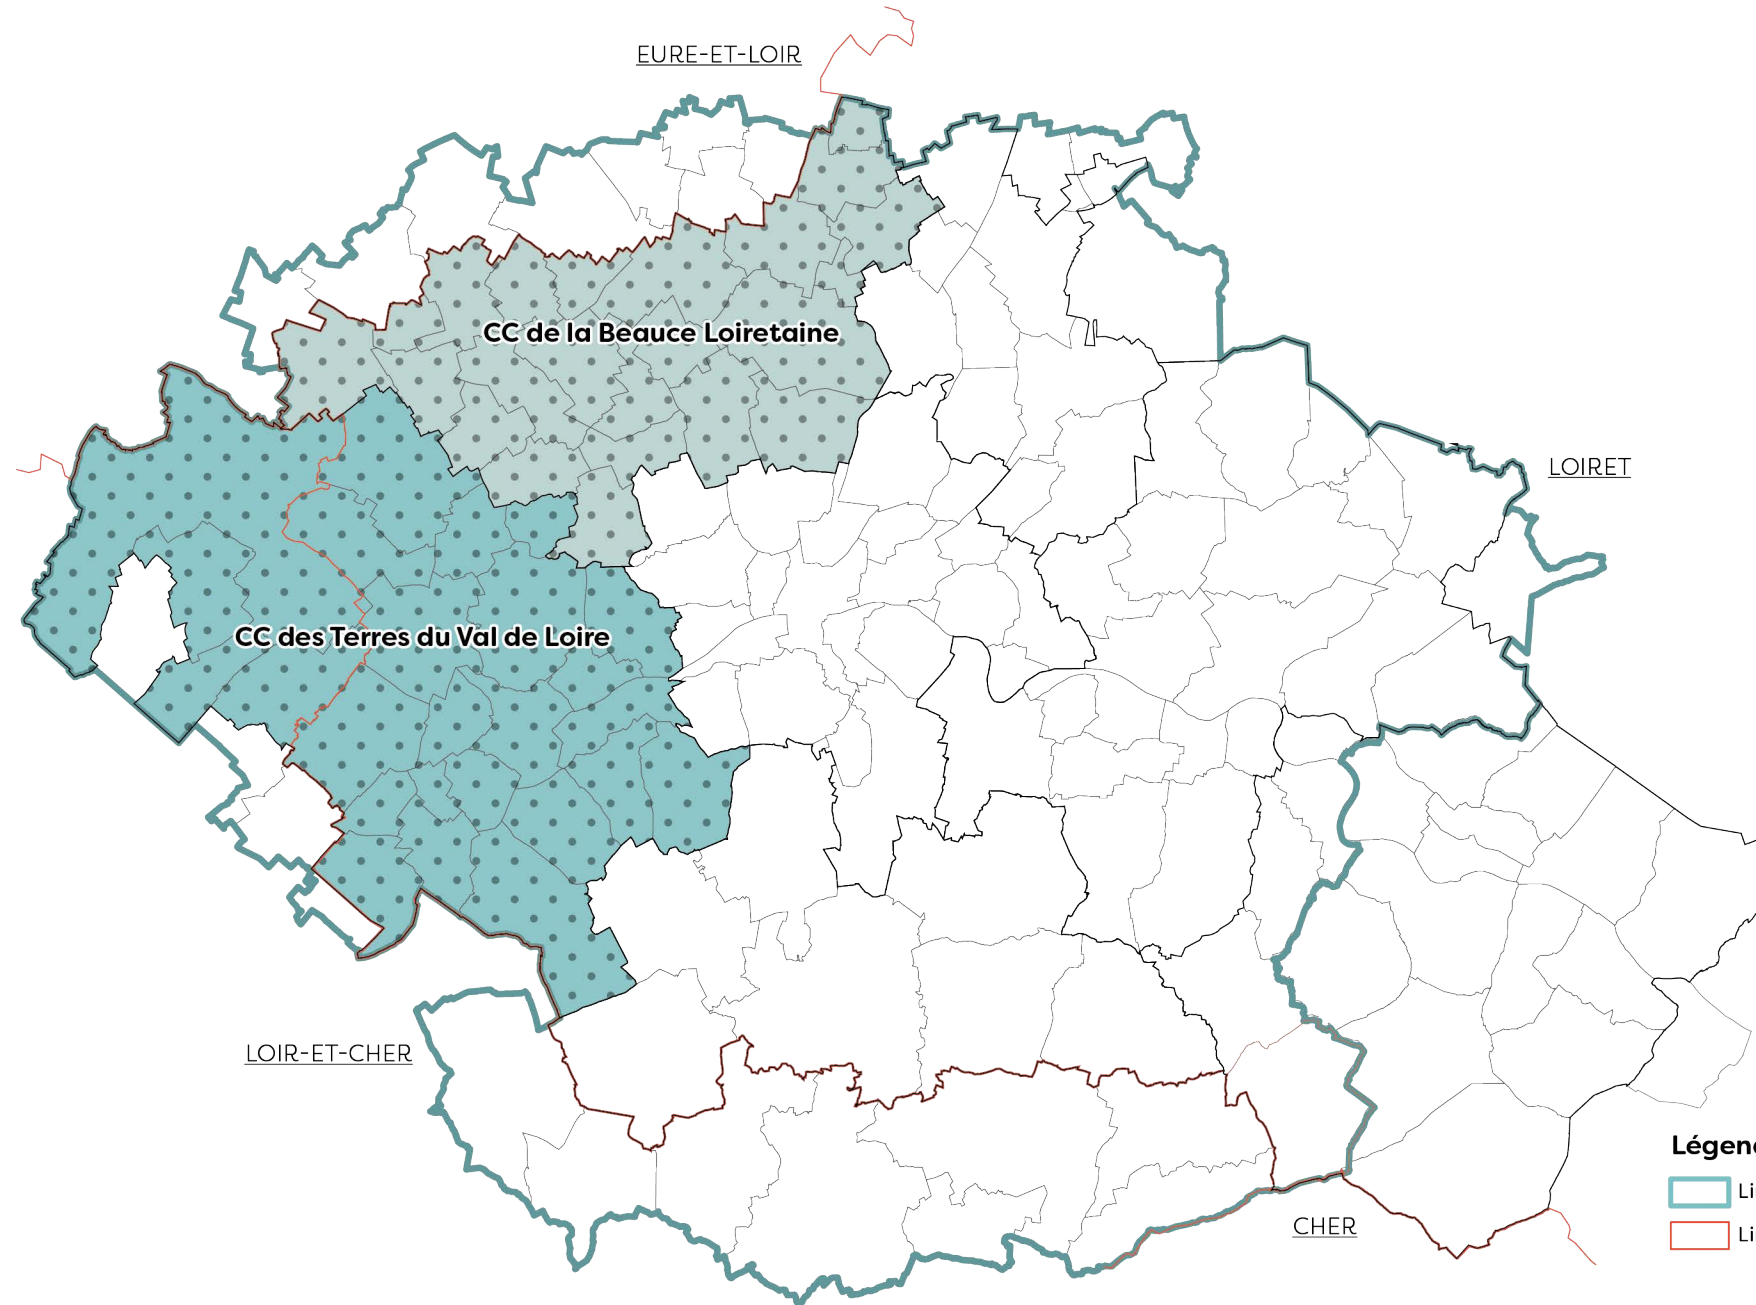

## CC DE LA FORÊT

ASCHÈRES-LE-MARCHÉ  
BOUGY-LEZ-NEUVILLE  
LOURY  
MONTIGNY  
NEUVILLE-AUX-BOIS  
REBRÉCHEN  
SAINT-LYÉ-LA-FORÊT  
TRAÏNOU  
VENNECY  
VILLEREAU

### Légende :

- Limite de l'aire d'attraction
- Limites départementales

# PETR PAYS LOIRE BEAUCE

NOMBRE DE COMMUNES

**48**

NOMBRE D'HABITANTS EN 2021

**66 615**

NOMBRE DE LOGEMENTS EN 2021

**31 093**

NOMBRE D'EMPLOIS  
AU LIEU DE TRAVAIL EN 2021

**20 619**

SUPERFICIE KM<sup>2</sup>

**1 063**

**Légende :**

-  Limite de l'aire d'attraction
-  Limites départementales

Sources : Insee RP2021, Topos - 17/07/2024

NOMBRE DE COMMUNES

**23**