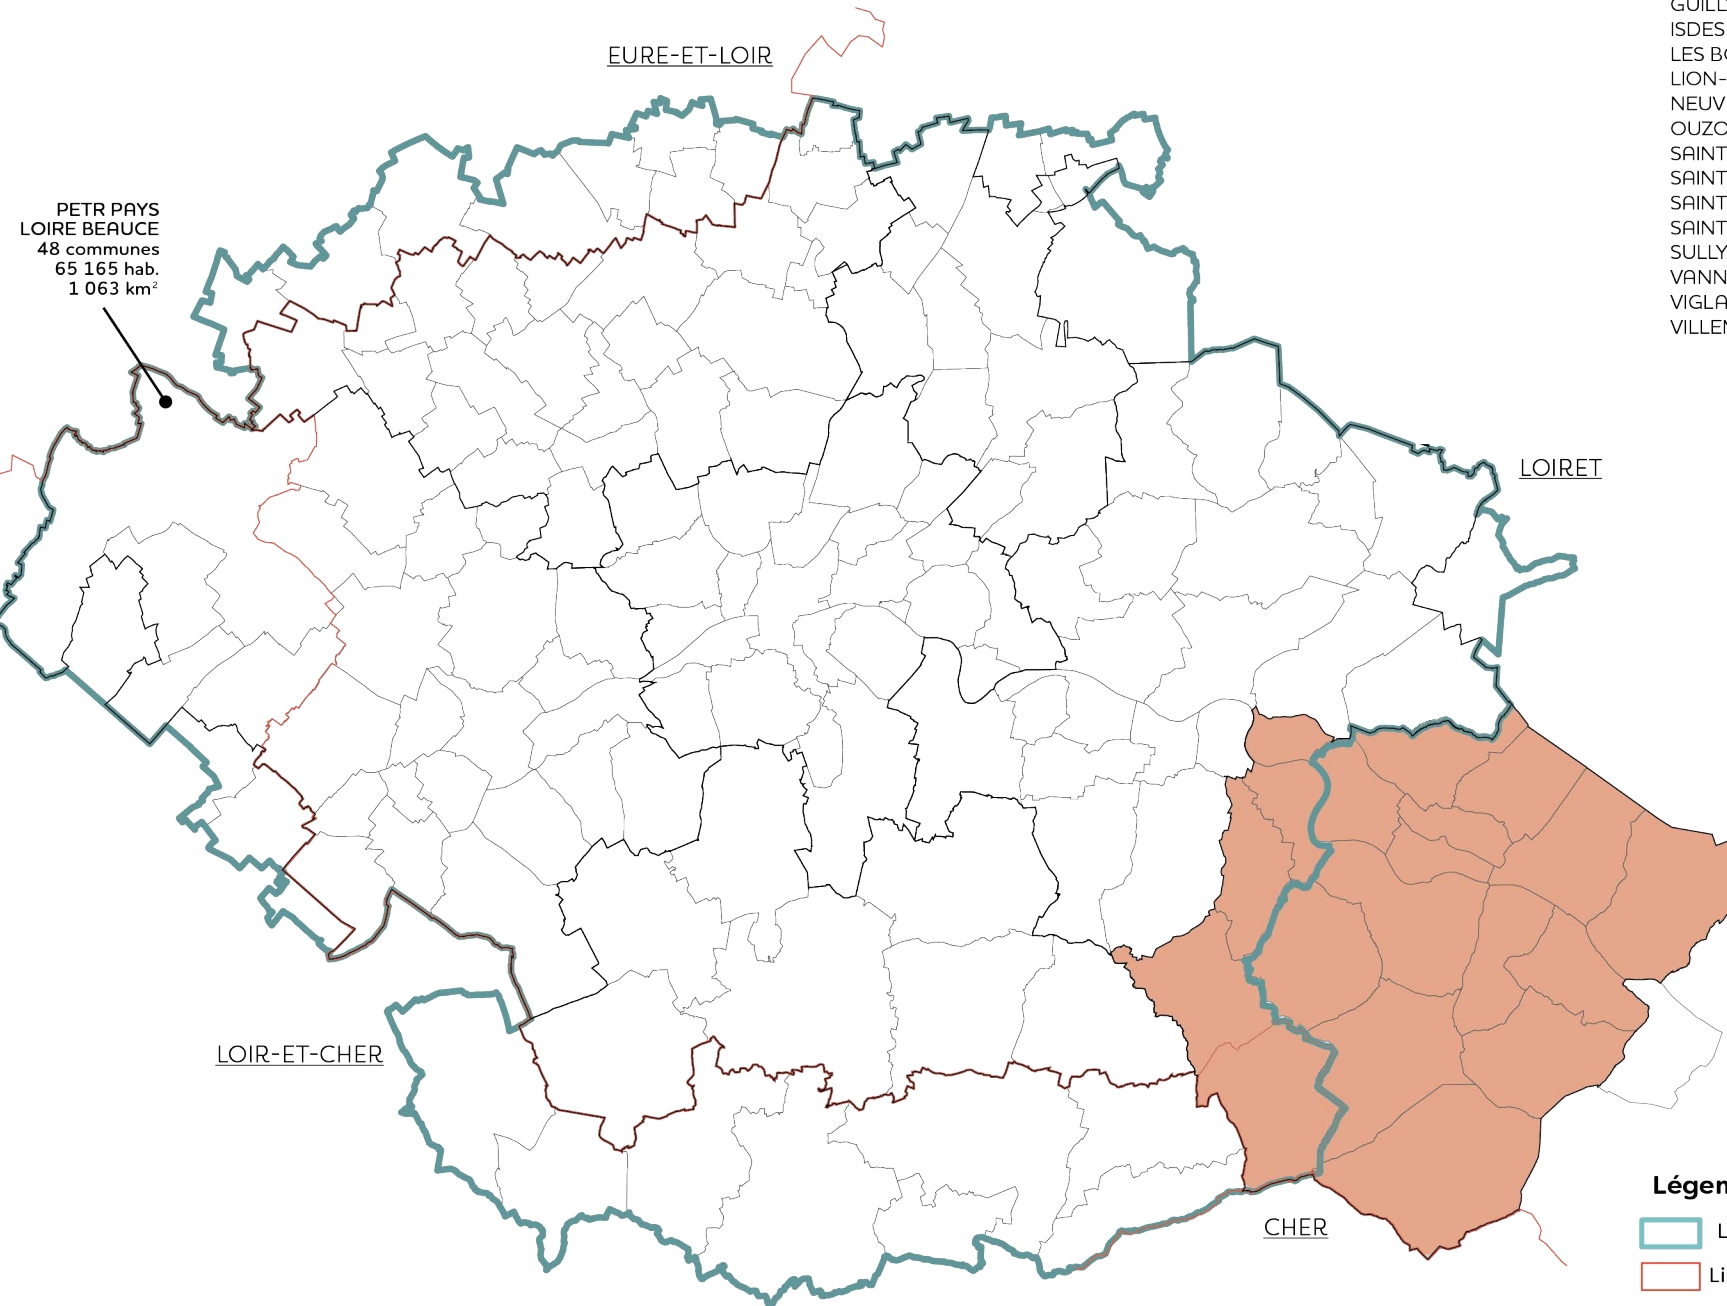

CC DU VAL DE SULLY

NOMBRE DE COMMUNES

19

NOMBRE D'HABITANTS EN 2021

24 156

NOMBRE DE LOGEMENTS EN 2021

13 384

NOMBRE D'EMPLOIS
AU LIEU DE TRAVAIL EN 2021

9 153

SUPERFICIE KM²

594

CC DU VAL DE SULLY

BONNÉE
BRAY-SAINT-AIGNAN
CERDON
DAMPIERRE-EN-BURLY
GERMIGNY-DES-PRÉS
GUILLY
ISDES
LES BORDES
LION-EN-SULLIAS
NEUVY-EN-SULLIAS
OUZOUEUR-SUR-LOIRE
SAINT-AIGNAN-LE-JAILLARD
SAINT-BENOÎT-SUR-LOIRE
SAINT-FLORENT
SAINT-PÈRE-SUR-LOIRE
SULLY-SUR-LOIRE
VANNES-SUR-COSSON
VIGLAIN
VILLEMURLIN

Légende :

- Limite de l'aire d'attraction
- Limites départementales