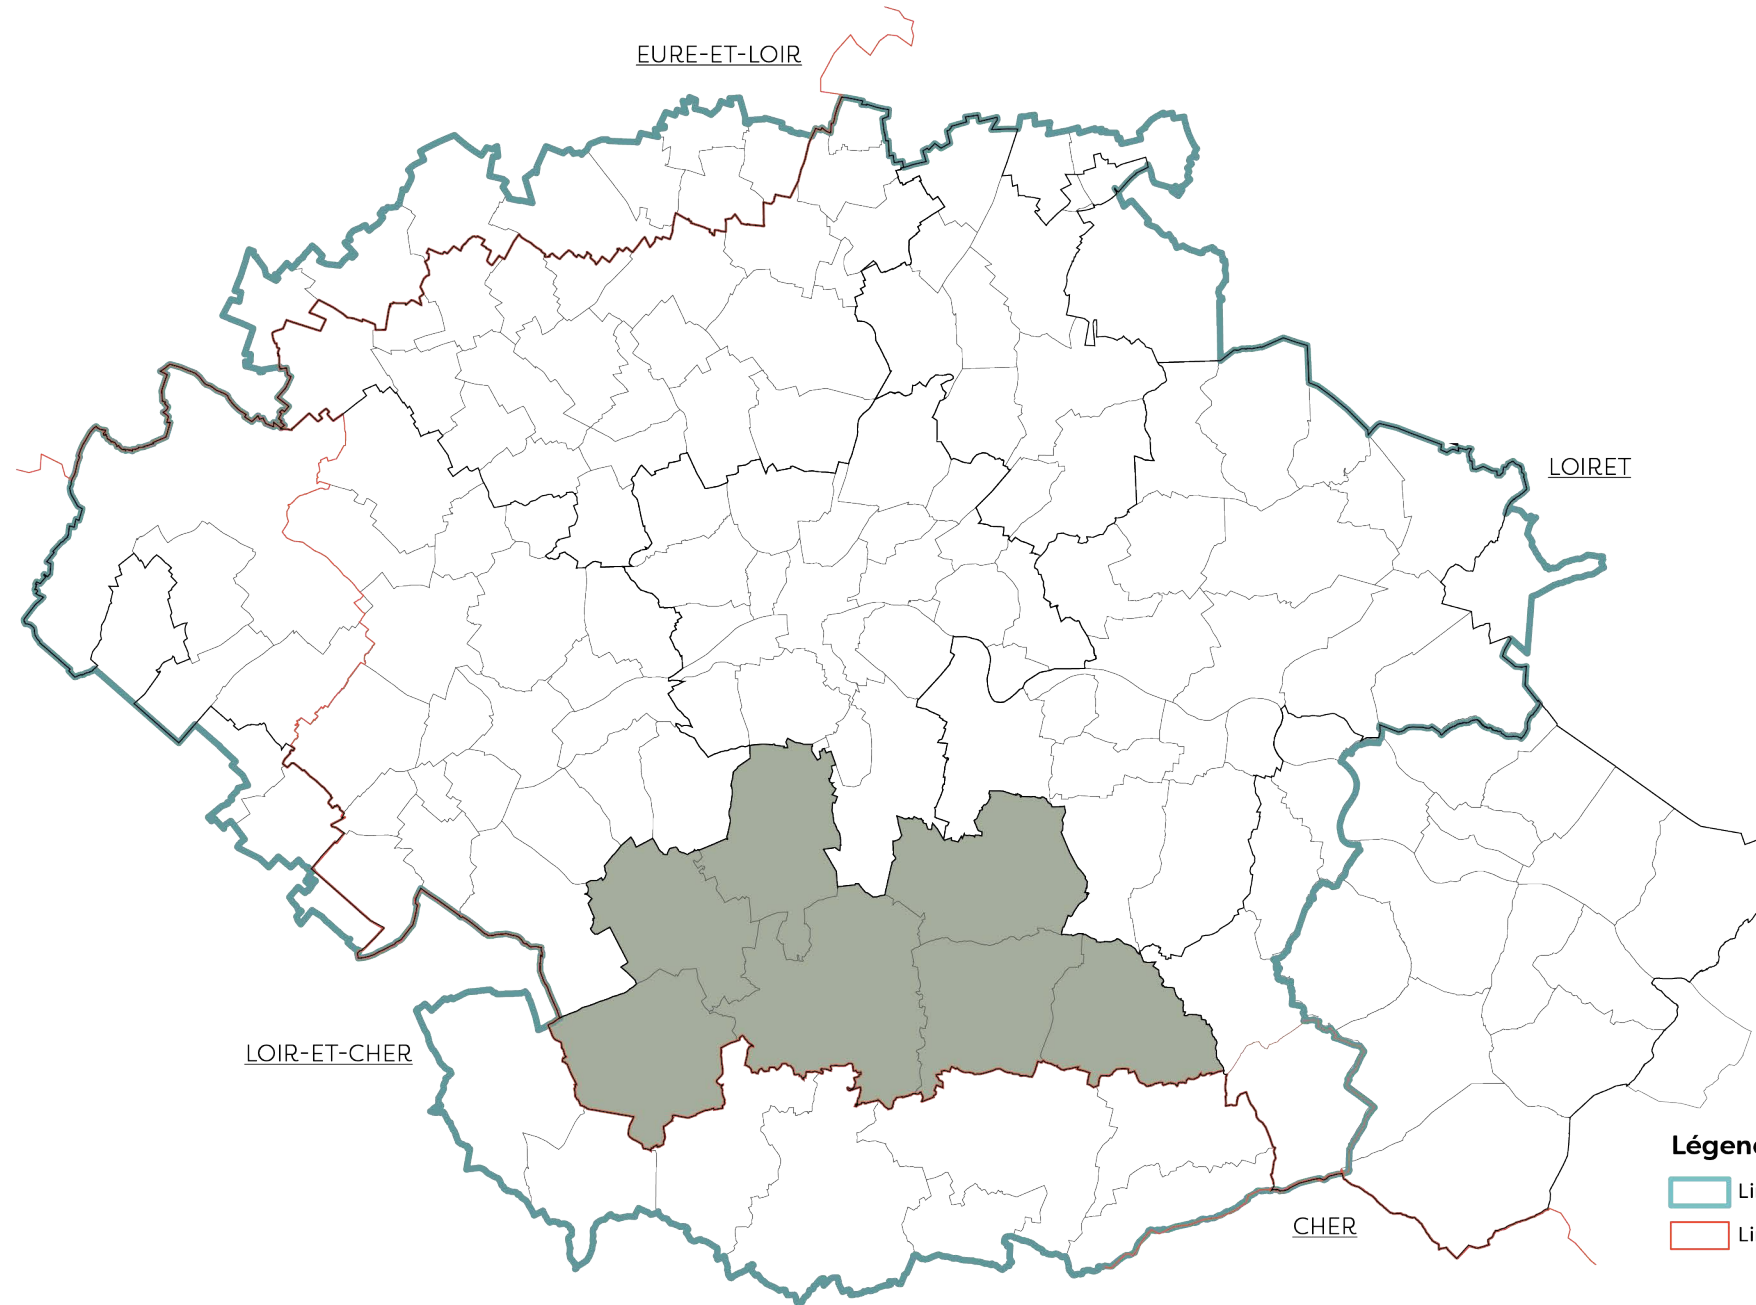

## CC DE LA FORÊT

ASCHÈRES-LE-MARCHÉ  
BOUGY-LEZ-NEUVILLE  
LOURY  
MONTIGNY  
NEUVILLE-AUX-BOIS  
REBRÉCHEN  
SAINT-LYÉ-LA-FORÊT  
TRAÏNOU  
VENNECY  
VILLEREAU

NOMBRE D'EMPLOIS  
AU LIEU DE TRAVAIL EN 2021

**10 667**

SUPERFICIE KM<sup>2</sup>

**552**

- BOUZY-LA-FORET
- CHATEAUNEUF-SUR-LOIRE
- COMBREUX
- DARVOY
- DONNERY
- FAY-AUX-LOGES
- FEROLLES
- INGRANNES
- JARGEAU
- OUVROUER-LES-CHAMPS
- TIGY
- SANDILLON
- SAINT-DENIS-DE-L'HOTEL
- SAINT-MARTIN-D'ABBAT
- SEICHEBRIERES
- SIGLOY
- SULLY-LA-CHAPELLE
- SURY-AUX-BOIS
- VIENNE-EN-VAL
- VITRY-AUX-LOGES

**Légende :**

- Limite de l'aire d'attraction
- Limites départementales

ARDON  
JOUY-LE-POTIER  
MARCILLY-EN-VILLETTE  
MENESTREAU-EN-VILLETTE  
SENNELY

NOMBRE DE COMMUNES

**7**

NOMBRE D'HABITANTS EN 2021

**15 544**

NOMBRE DE LOGEMENTS EN 2021

**7 908**

NOMBRE D'EMPLOIS  
AU LIEU DE TRAVAIL EN 2021

**4 207**

SUPERFICIE KM²

**417**

**Légende :**

-  Limite de l'aire d'attraction
-  Limites départementales