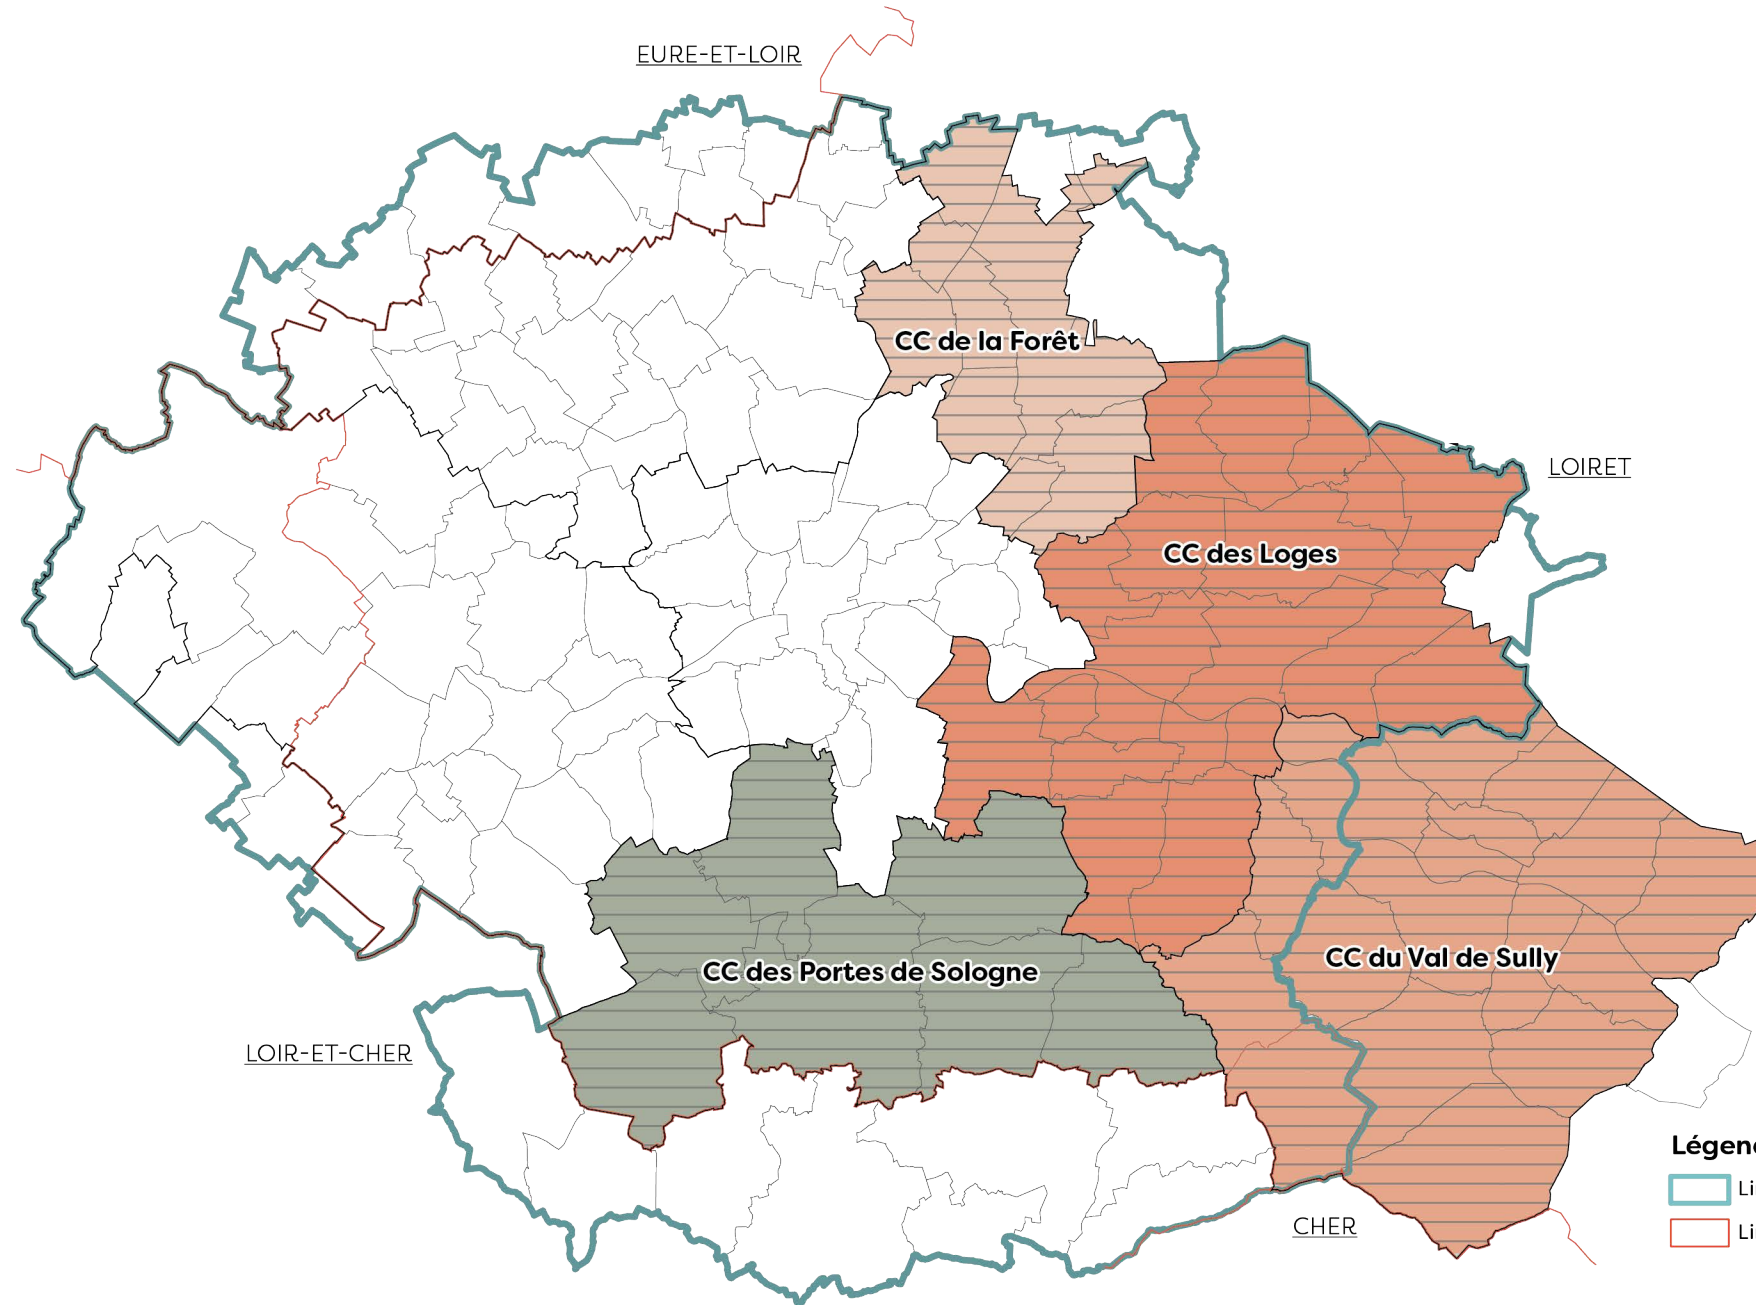

**Légende :**

-  Limite de l'aire d'attraction
-  Limites départementales

# PETR FORÊT D'ORLÉANS LOIRE SOLOGNE

NOMBRE DE COMMUNES

**56**

NOMBRE D'HABITANTS EN 2021

**100 340**

NOMBRE DE LOGEMENTS EN 2021

**49 460**

NOMBRE D'EMPLOIS  
AU LIEU DE TRAVAIL EN 2021

**27 522**

SUPERFICIE KM²

**1 773**

**Légende :**

- Limite de l'aire d'attraction
- Limites départementales

## CC DE LA FORÊT

ASCHÈRES-LE-MARCHÉ  
BOUGY-LEZ-NEUVILLE  
LOURY  
MONTIGNY  
NEUVILLE-AUX-BOIS  
REBRÉCHEN  
SAINT-LYÉ-LA-FORÊT  
TRAÏNOU  
VENNECY  
VILLEREAU